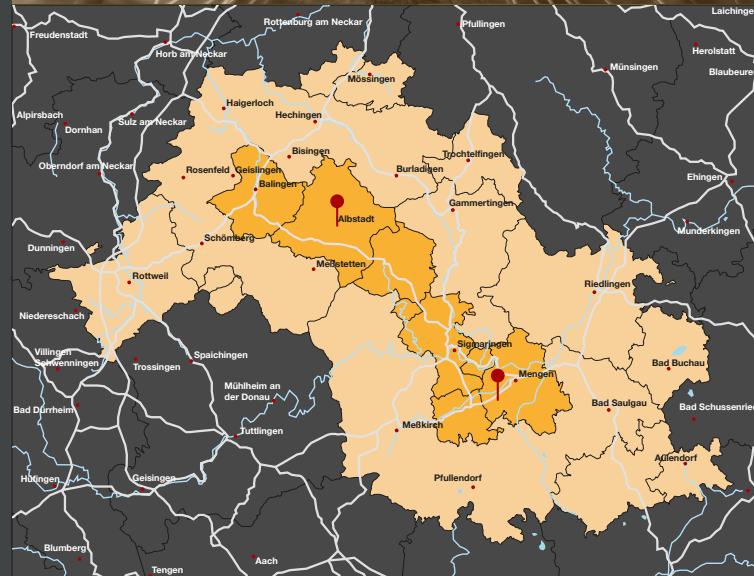

Einzelkremierung mit Ascherückführung

bis 1 kg	110,- €
bis 5 kg	160,- €
bis 10 kg	190,- €
bis 15 kg	215,- €
bis 20 kg	235,- €
bis 30 kg	260,- €
bis 40 kg	290,- €
bis 50 kg	330,- €
bis 60 kg	360,- €
über 60 kg	390,- €
Pony / Pferd	ab 1990,- €

- Abholung Zone 1: Kostenlos
- Abholung Zone 2: 30,-€
- Abholung Zone 3: ab 35,-€

Gemeinschaftskremierung

bis 1 kg	60,- €
bis 5 kg	90,- €
bis 10 kg	120,- €
bis 20 kg	150,- €
bis 30 kg	160,- €
bis 40 kg	180,- €
bis 50 kg	220,- €
über 50 kg	240,- €

Stand 2020. Alle Preise incl. 19% MwSt

Onstmettinger Straße 48/1
72459 Albstadt
Telefon 07432 982 414
Fax 07432 982 413
Mobil 0152 04626452
Inhaber Michael Schneider

info@schoenhalde.de
www.schoenhalde.de

Wann immer Sie uns brauchen, sind wir gerne und liebevoll für Sie da.

Natürlich auch an
Sonn- & Feiertagen
24 Stunden an 365 Tagen im Jahr.